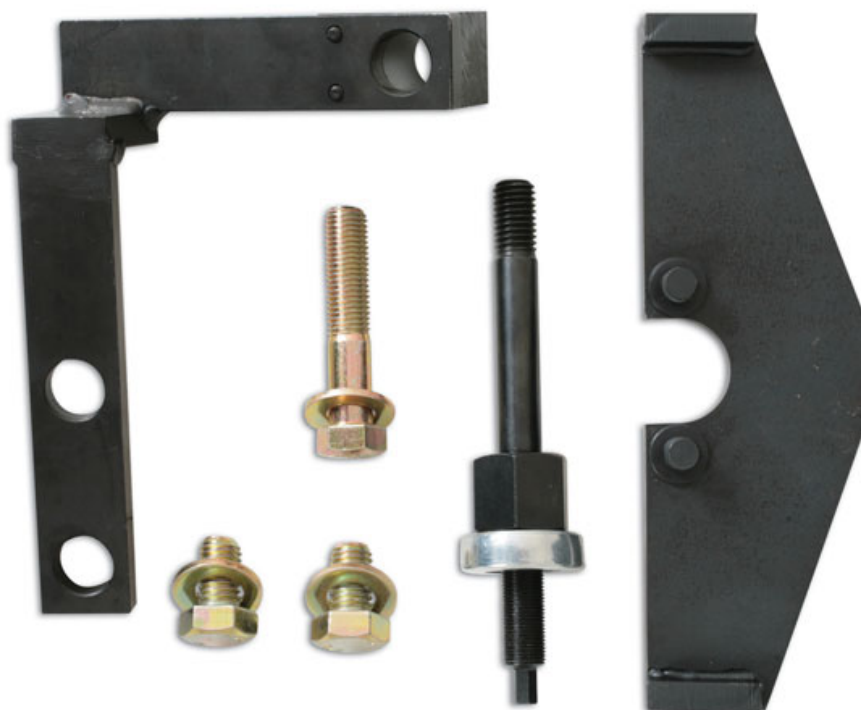

Zestaw blokad rozrzadu - BMW MINI

Zestaw blokad rozrządu do BMW Mini One 2001-06 (W10B16AA), Mini Cooper 2001-06 (W10B16BA) i Mini Cooper S 2002-06 (W11B16AA). Zestaw zawiera klucz do koła zębatego wałka rozrządu (OEM 11 8 250), wspornik silnika (OEM 11 8 370) i narzędzie do montażu napinacza (OEM 11 8 240).

Additional Information

- Zestaw zaprojektowany specjalnie do modeli Mini One/Cooper i Cooper S sprzed 2009 roku.
- Dostarczane w walizce.
- Do rozrządów z łańcuchem.
- Zestaw zawiera klucz do koła zębatego wałka rozrządu (OEM 11 8 250), wspornik silnika (OEM 11 8 370) i narzędzie do montażu napinacza (OEM 11 8 240).
- Pasuje również do JC i wariantów zamiennych.